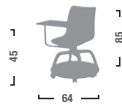

# SCHOOL

EXECUTIVE CHAIR

Arancio  
Orange

Rosso  
Red

Giallo  
Yellow

Blu  
Dark blue

Grigio  
Grey

### SC10/ SC12

Sedia girevole.  
Swivel chair.  
Sedia girevole con tavoletta.  
Swivel chair white tablet.