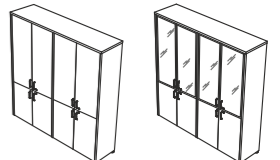

180/200/220x90/100/110x75 h

360x110x75 h

130x75 h

200x60x69 h

118x61x60 h

180x45x210 h

90x45x121 h

90x45x198 h

42x56x57 h

118x61x60 h

45x45x80 h

90x45x80 h

45x45x119 h

90x45x119 h

45x45x196 h

90x45x196 h

95x47x198 h

188x47x198 h

280x47x198 h

120x50x90 h

120x50x130 h

120x50x200 h

PLANO

Plano è una collezione di scrivanie per ufficio che arreda gli spazi direzionali con eleganza e funzionalità. Le scrivanie con gamba in metallo a sezione ellittica, possono avere il piano di lavoro sagomato oppure lineare, completa l'arredo il capiente mobile servente, integrato alla scrivania ma utilizzabile anche come mobile a sè stante. Le essenze in wenghè o rovere naturale donano a Plano un sapore contemporaneo.