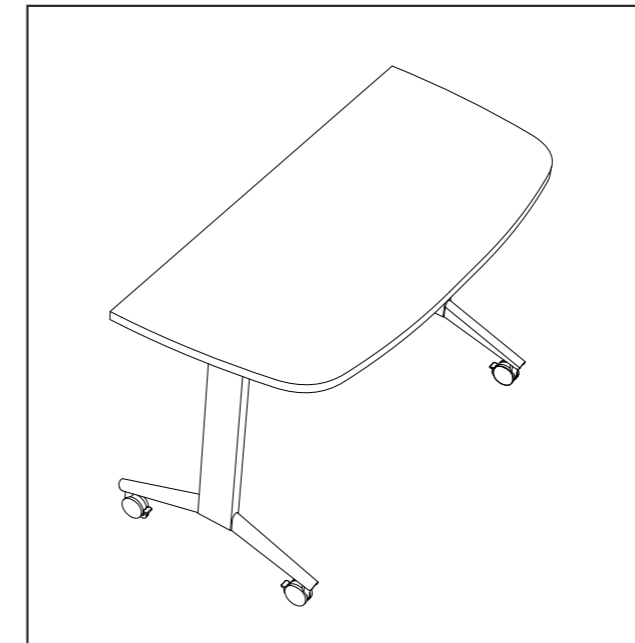

Samui / Samui

Bianco ral 9010 / White ral 9010

1 Tavolo ribaltabile
120/140/160/180x80xh.74
120/140/160/180x60xh.74

2 Tavolo ribaltabile angolo
193x80xh.74
165x60xh.74

3 Tavolo ribaltabile terminale
168x80xh.74
128x60xh.74