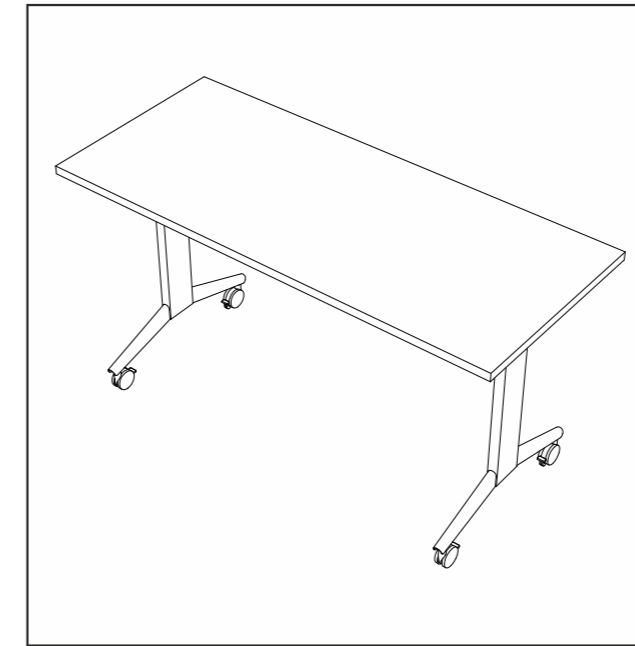

Samui / Samui

Bianco ral 9010 / White ral 9010

1 Tavolo ribaltabile
120/140/160/180x80xh.74
120/140/160/180x60xh.74

2 Tavolo ribaltabile angolo
193x80xh.74
165x60xh.74

3 Tavolo ribaltabile terminale
168x80xh.74
128x60xh.74