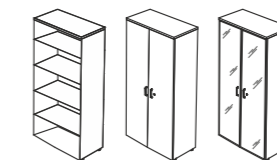

42x56x57 h

118x61x60 h

45x45x80 h

90x45x80 h

45x45x119 h

90x45x119 h

45x45x196 h

90x45x196 h

95x47x198 h

188x47x198 h

280x47x198 h

120x50x90 h

120x50x130 h

120x50x200 h

PLANO

Plano è una collezione di scrivanie per ufficio che arreda gli spazi direzionali con eleganza e funzionalità. Le scrivanie con gamba in metallo a sezione ellittica, possono avere il piano di lavoro sagomato oppure lineare, completa l'arredo il capiente mobile servente, integrato alla scrivania ma utilizzabile anche come mobile a sè stante. Le essenze in wenghè o rovere naturale donano a Plano un sapore contemporaneo.