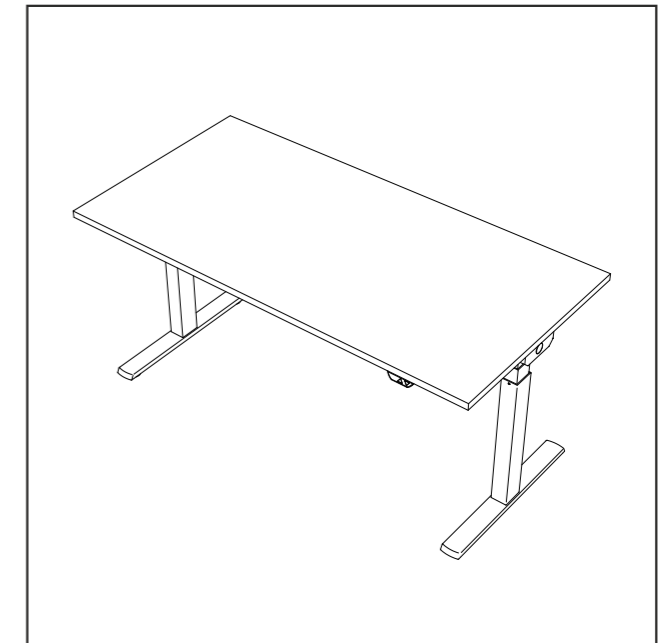

Samui / Samui

Bianco ral 9010 / White ral 9010

1 Tavolo ribaltabile
120/140/160/180x80xh.74
120/140/160/180x60xh.74

2 Tavolo ribaltabile angolo
193x80xh.74
165x60xh.74

3 Tavolo ribaltabile terminale
168x80xh.74
128x60xh.74