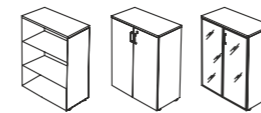

180/200/220x90/100/110x75 h

360x110x75 h

130x75 h

200x60x69 h

118x61x60 h

180x45x210 h

90x45x121 h

90x45x198 h

42x56x57 h

118x61x60 h

45x45x80 h

90x45x80 h

45x45x119 h

90x45x119 h

45x45x196 h

90x45x196 h

95x47x198 h

188x47x198 h

280x47x198 h

120x50x90 h

120x50x130 h

120x50x200 h

PLANO

Plano è una collezione di scrivanie per ufficio che arreda gli spazi direzionali con eleganza e funzionalità. Le scrivanie con gamba in metallo a sezione ellittica, possono avere il piano di lavoro sagomato oppure lineare, completa l'arredo il capiente mobile servente, integrato alla scrivania ma utilizzabile anche come mobile a sè stante. Le essenze in wenghè o rovere naturale donano a Plano un sapore contemporaneo.