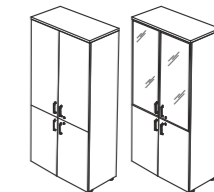

42x56x57 h

118x61x60 h

45x45x80 h

90x45x80 h

45x45x119 h

90x45x119 h

45x45x196 h

90x45x196 h

95x47x198 h

188x47x198 h

280x47x198 h

120x50x90 h

120x50x130 h

120x50x200 h

PLANO

Plano è una collezione di scrivanie per ufficio che arreda gli spazi direzionali con eleganza e funzionalità. Le scrivanie con gamba in metallo a sezione ellittica, possono avere il piano di lavoro sagomato oppure lineare, completa l'arredo il capiente mobile servente, integrato alla scrivania ma utilizzabile anche come mobile a sè stante. Le essenze in wenghè o rovere naturale donano a Plano un sapore contemporaneo.