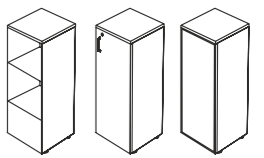

180/200/220x90/100/110x75 h

360x110x75 h

130x75 h

200x60x69 h

118x61x60 h

180x45x210 h

90x45x121 h

90x45x198 h

42x56x57 h

118x61x60 h

45x45x80 h

90x45x80 h

45x45x119 h

90x45x119 h

45x45x196 h

90x45x196 h

95x47x198 h

188x47x198 h

280x47x198 h

120x50x90 h

120x50x130 h

120x50x200 h

PLANO

Plano è una collezione di scrivanie per ufficio che arreda gli spazi direzionali con eleganza e funzionalità. Le scrivanie con gamba in metallo a sezione ellittica, possono avere il piano di lavoro sagomato oppure lineare, completa l'arredo il capiente mobile servente, integrato alla scrivania ma utilizzabile anche come mobile a sè stante. Le essenze in wenghè o rovere naturale donano a Plano un sapore contemporaneo.