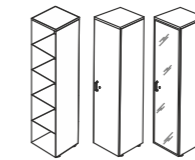

42x56x57 h

118x61x60 h

45x45x80 h

90x45x80 h

45x45x119 h

90x45x119 h

45x45x196 h

90x45x196 h

95x47x198 h

188x47x198 h

280x47x198 h

120x50x90 h

120x50x130 h

120x50x200 h

PLANO

Plano è una collezione di scrivanie per ufficio che arreda gli spazi direzionali con eleganza e funzionalità. Le scrivanie con gamba in metallo a sezione ellittica, possono avere il piano di lavoro sagomato oppure lineare, completa l'arredo il capiente mobile servente, integrato alla scrivania ma utilizzabile anche come mobile a sè stante. Le essenze in wenghè o rovere naturale donano a Plano un sapore contemporaneo.