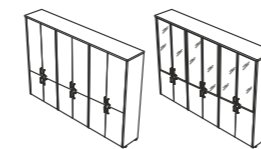

180/200/220x90/100/110x75 h

360x110x75 h

130x75 h

200x60x69 h

118x61x60 h

180x45x210 h

90x45x121 h

90x45x198 h

42x56x57 h

118x61x60 h

45x45x80 h

90x45x80 h

45x45x119 h

90x45x119 h

45x45x196 h

90x45x196 h

95x47x198 h

188x47x198 h

280x47x198 h

120x50x90 h

120x50x130 h

120x50x200 h

PLANO

Plano è una collezione di scrivanie per ufficio che arreda gli spazi direzionali con eleganza e funzionalità. Le scrivanie con gamba in metallo a sezione ellittica, possono avere il piano di lavoro sagomato oppure lineare, completa l'arredo il capiente mobile servente, integrato alla scrivania ma utilizzabile anche come mobile a sè stante. Le essenze in wenghè o rovere naturale donano a Plano un sapore contemporaneo.